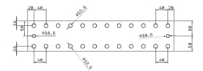

# ELIT

Kobberskinne for jordingstilkoblinger med 24 hull av  $\varnothing 12,5\text{mm}$  for montering på brakket med isolatorer

## Teknisk beskrivelse

Kobberskinne i størrelse 10x100x480mm for tilkobling av jordledere. Skinnen har plass for 24 tilkoblinger og har tilkoblingshull på  $\varnothing 12,5\text{mm}$ . I tillegg er det to hull på skinnen for tilkobling til brakett med isolator for enkel montering på vegg osv. med  $\varnothing 10,5\text{mm}$ . Jordskinnen har ingen overflatebehandling og leveres i vanlig rød kobber.

## Fordeler:

Skinnen har mange tilkoblinger  
 Montert på brakett med isolatorer har den et stort bruksområde

Produkt navn/ Art.nr/ El. nummer/ GTIN	ELIT JS480x100x10- $\varnothing 12,5$ -24H/ RJS480x100x10-24H/ /
I henhold til:	EN 62561-1 IEC 60364-4-41/60364-5-54 EN 62305-3
Antall tilkoblinger	24
Materiale	Kobber
Kontakt skinnens overflate	Ubehandlet
Skinne lengde	480 Millimeter
Skinnebredde	100 Millimeter
Skinnetykkelse	10 Millimeter
Monteringsmetode	Andre
Horisontal montering	Yes
Montasjetype, vertikal	Yes
Isolert montering	Yes